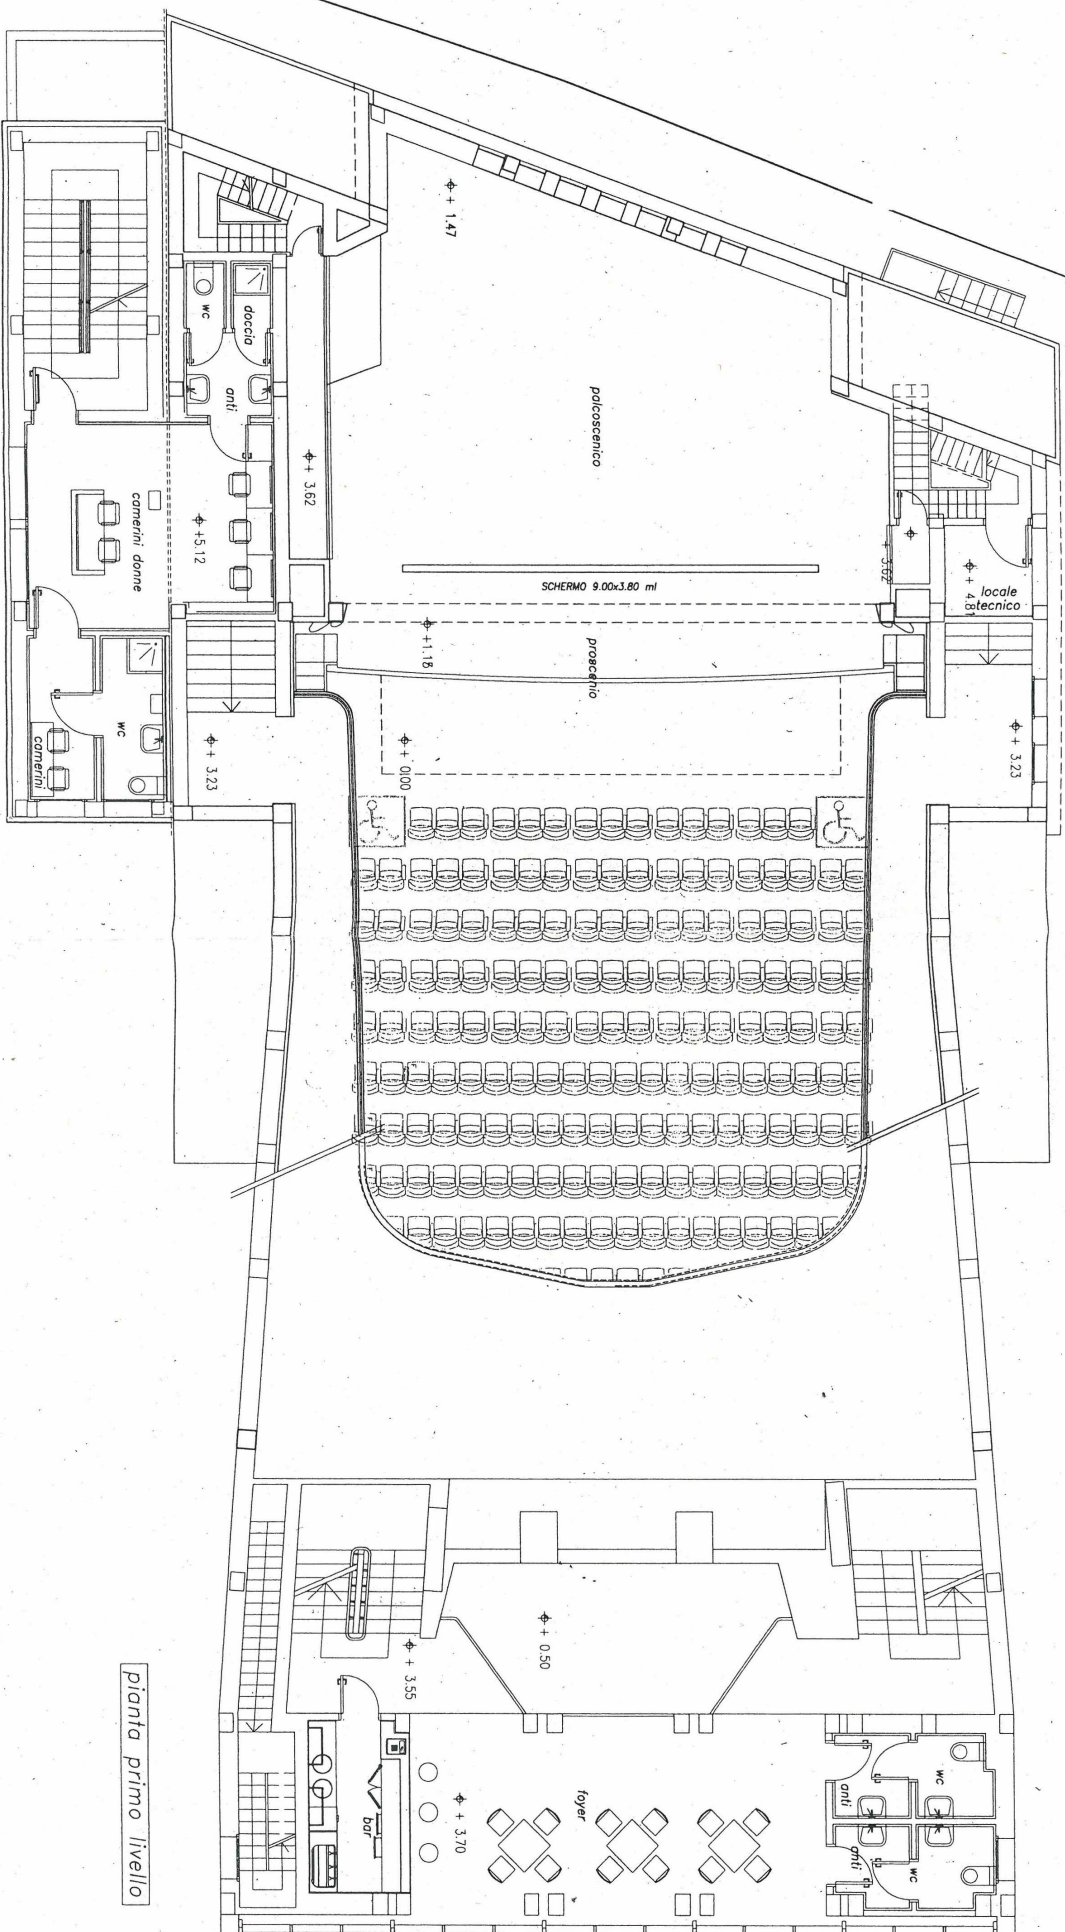

Cinema di Pietra Ligure

pianta primo livello

wq. bar 7,60
 wq. foyer 31
 wq. bagni/WH/bagni 13,50