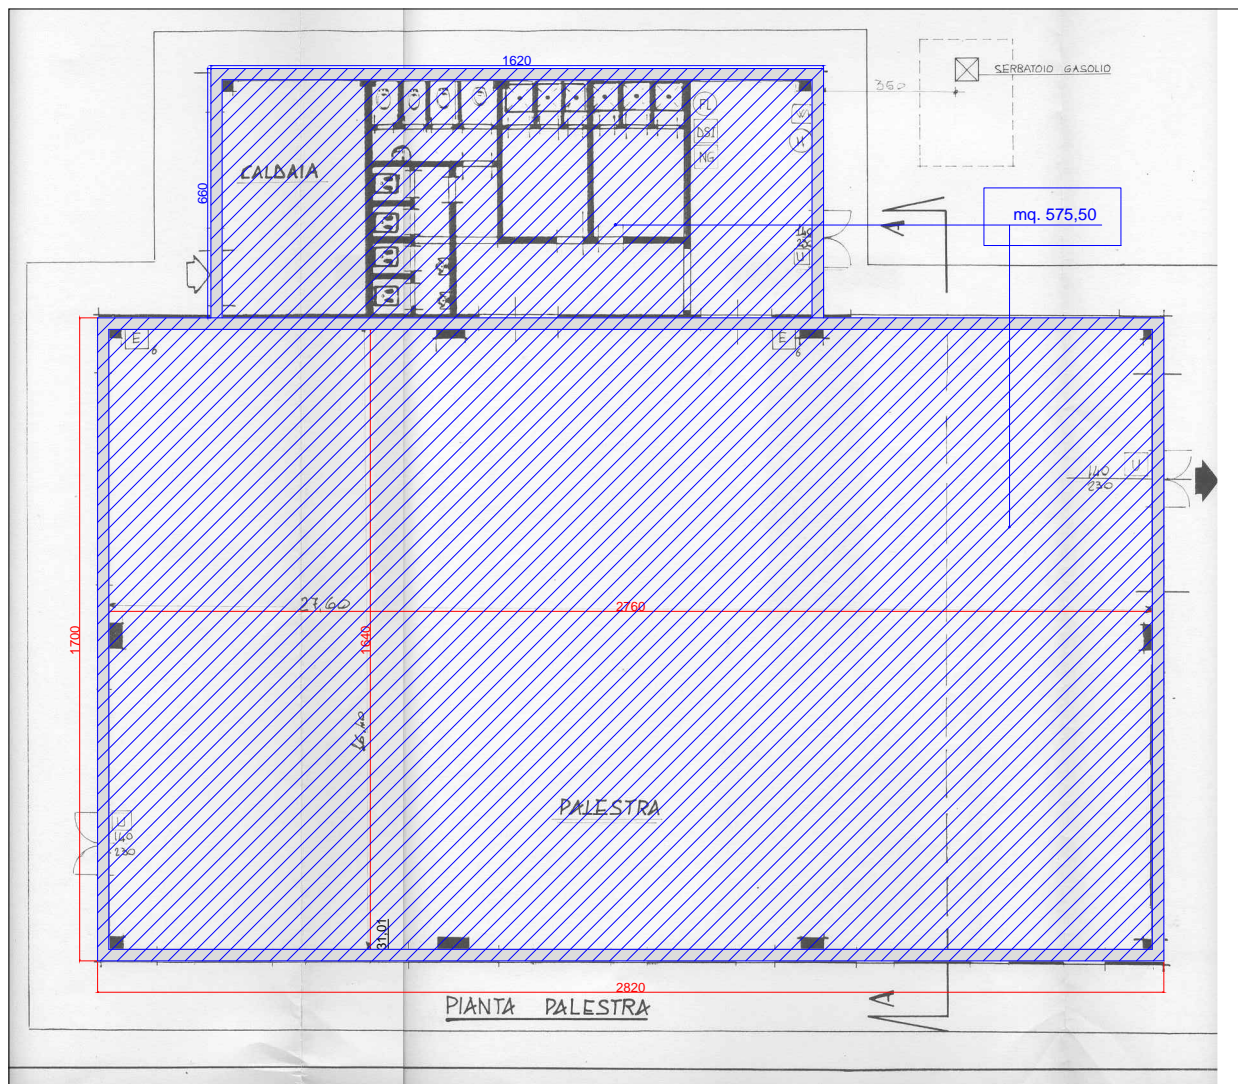

Comune di Pietra Ligure

Provincia di Savona

Palestra scuola media  
via Oberdan "N.Martini"

scala 1:2000